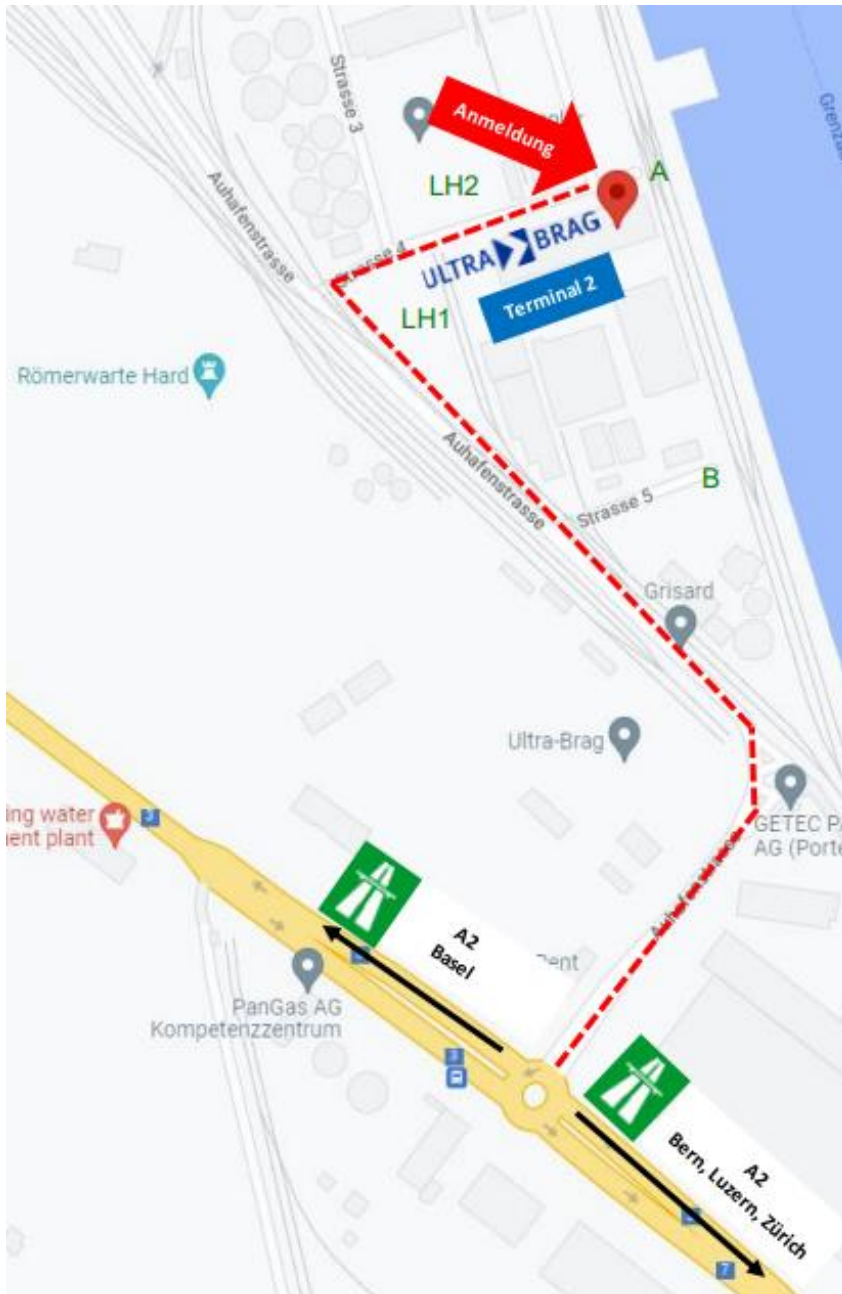

Anfahrtsplan Terminal 2 Auhafen Strasse 4

Terminal 2 Auhafen

Auhafen Strasse 4
4132 Muttenz
Fax +41 61 319 73 10

Kontaktperson (Betriebsleiter)

Rémy Wersinger
Tel. +41 61 319 73 15

Ultra-Brag AG

Postfach 245
4019 Basel
Schweiz

Wegbeschreibung

Von Bern/Luzern/Zürich:

- **A2/E35 Richtung Basel** folgen
- Den rechten Fahrstreifen benutzen um **Ausfahrt Pratteln Richtung Schweizerhalle/Auhafen** zu nehmen
- Auf Salinenstrasse fahren
- Schilder nach **Basel/Birsfelden/Delémont** folgen
- Im **Kreisverkehr erste Ausfahrt** (Auhafen Strasse) nehmen
- **Rechts abbiegen** auf Auhafen Strasse 4 (Ultra-Brag AG Anmeldung befindet sich auf der rechten Seite)

Legende

Anfahrt: