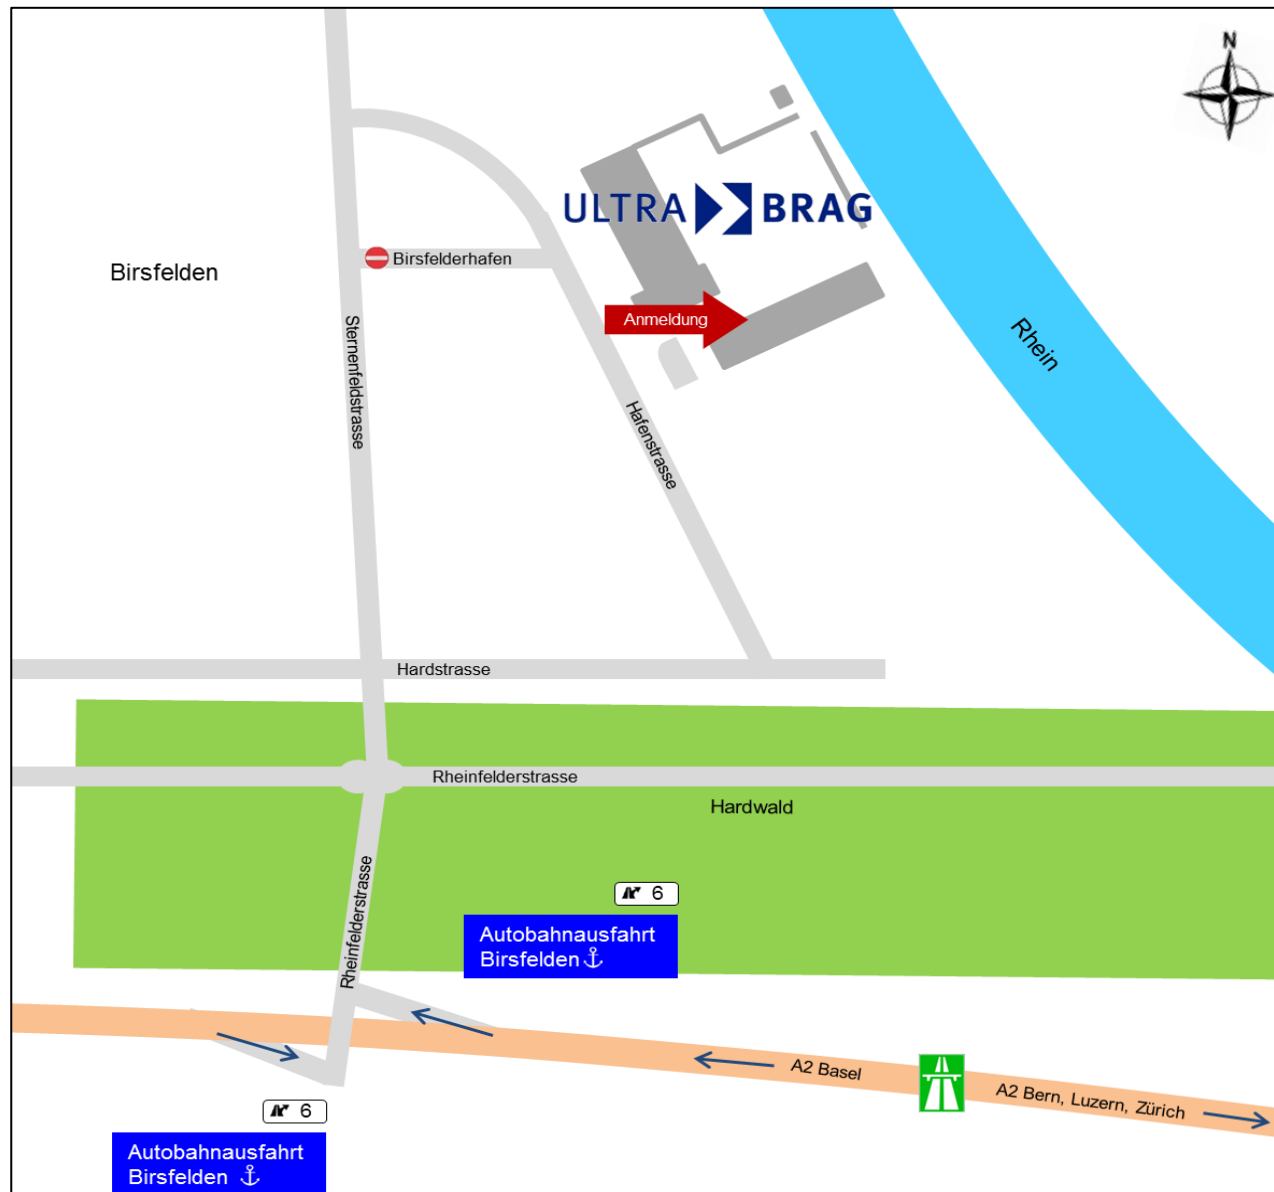

Anfahrtsplan Terminal Birsfelden

Terminal Birsfelden

Hafenstrasse 92
4127 Birsfelden
Fax +41 61 319 73 10

Kontaktperson (Betriebsleiter)

Remy Wersinger
Tel. +41 61 319 73 15

Terminal Übersicht

Ultra-Brag AG