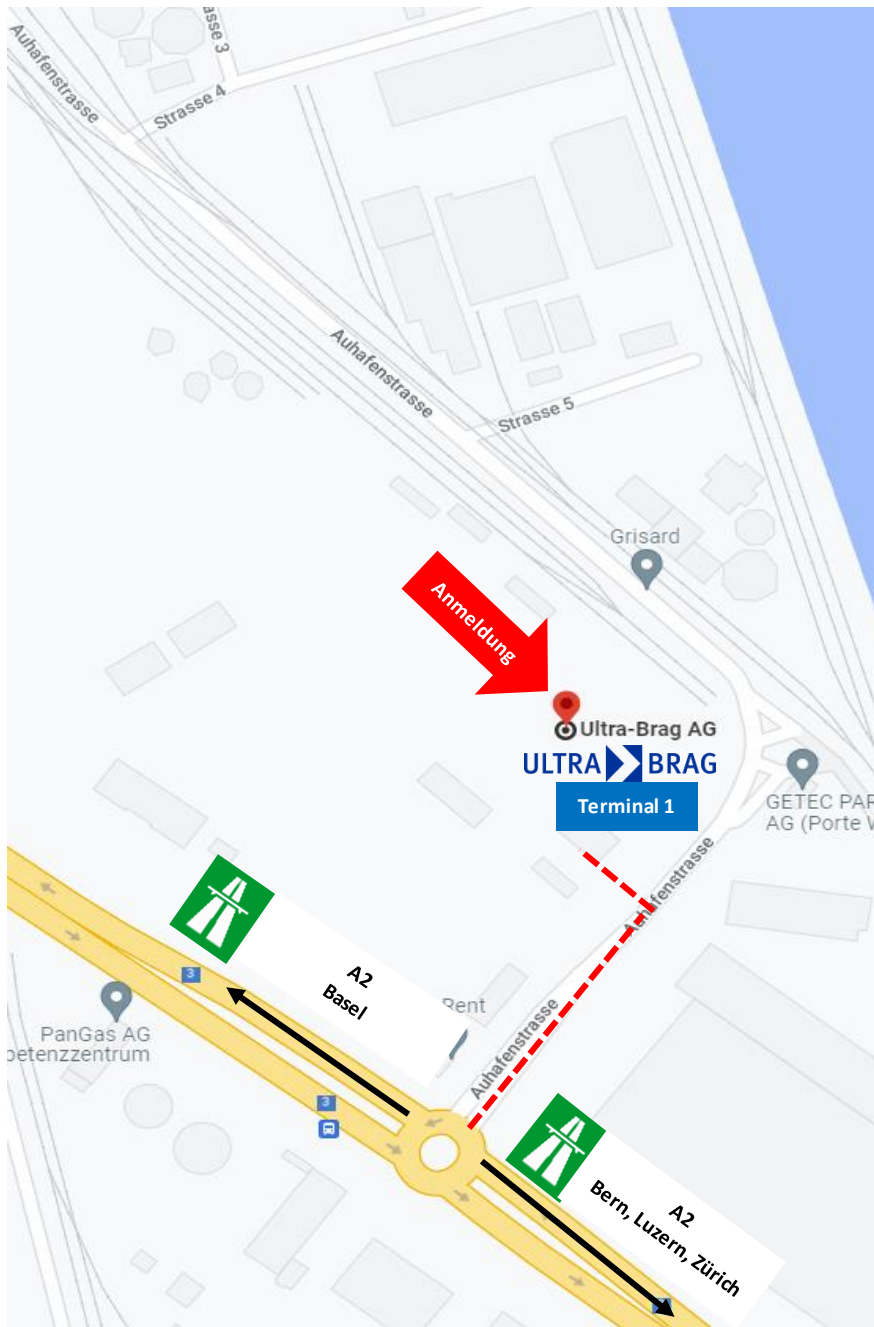

# Anfahrtsplan Terminal 1 Auhafen Strasse 2880

**Terminal 1 Auhafen**  
 Auhafen Strasse 2880  
 4132 Muttenz

**Kontaktperson (Betriebsleiter)**  
 Fiorese Stephan  
 Tel. +41 61 319 73 81

**Ultra-Brag AG**  
 Postfach 245  
 4019 Basel  
 Schweiz

## Wegbeschreibung

Von Bern/Luzern/Zürich:

- **A2/E35 Richtung Basel** folgen
- Den rechten Fahrstreifen benutzen um **Ausfahrt Pratteln Richtung Schweizerhalle/Auhafen** zu nehmen
- Auf Salinenstrasse fahren
- Schilder nach **Basel/Birsfelden/Delémont** folgen
- Im **Kreisverkehr erste Ausfahrt** (Auhafen Strasse) nehmen
- **Links abbiegen** (Ultra-Brag AG Terminal 1 befindet sich direkt auf der linken Seite)

## Legende

Anfahrt: