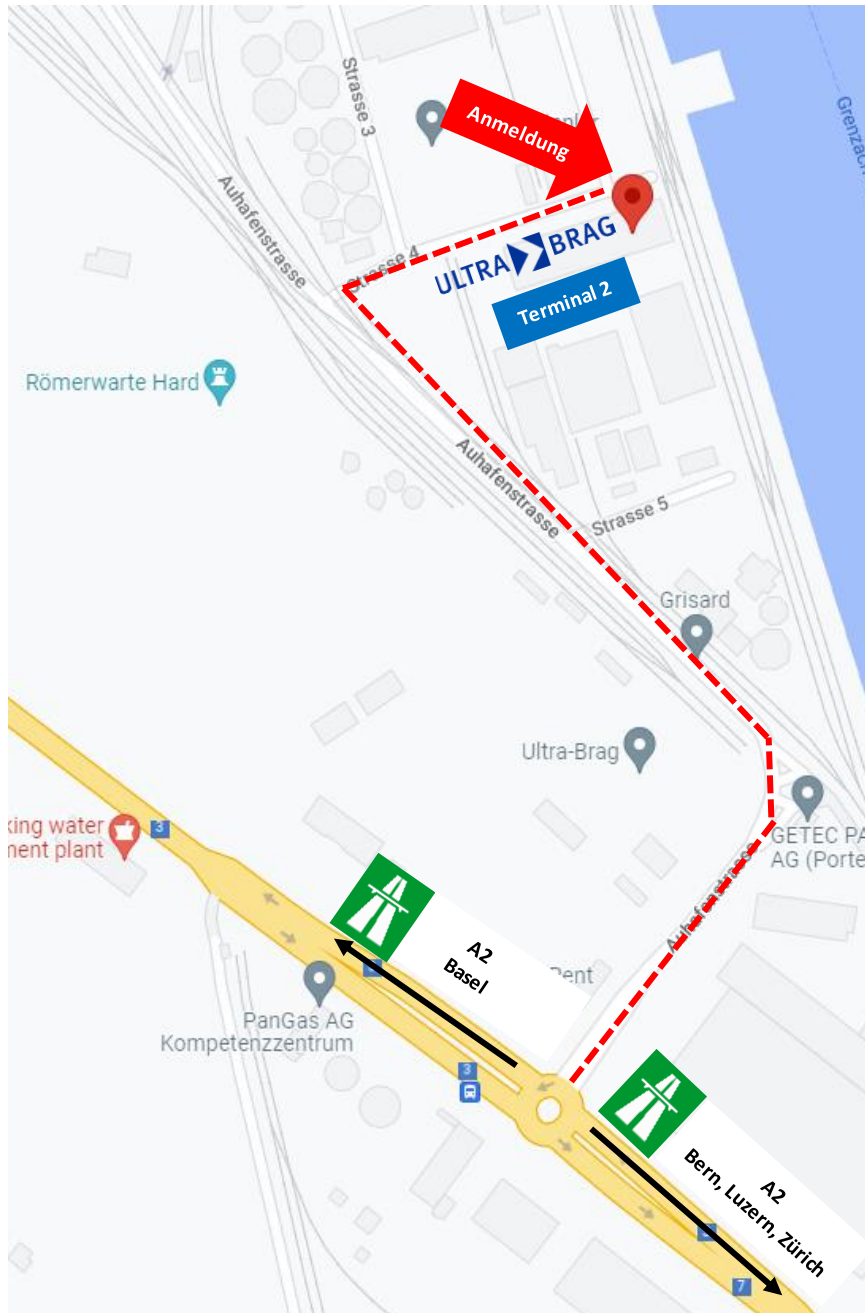

# Anfahrtsplan Terminal 2 Auhafen Strasse 4

## Wegbeschreibung

Von Bern/Luzern/Zürich:

- **A2/E35 Richtung Basel** folgen
- Den rechten Fahrstreifen benutzen um **Ausfahrt Pratteln Richtung Schweizerhalle/Auhafen** zu nehmen
- Auf Salinenstrasse fahren
- Schilder nach **Basel/Birsfelden/Delémont** folgen
- Im **Kreisverkehr erste Ausfahrt** (Auhafen Strasse) nehmen
- **Rechts abbiegen** auf Auhafen Strasse 4 (Ultra-Brag AG Anmeldung befindet sich auf der rechten Seite)

## Legende

Anfahrt: