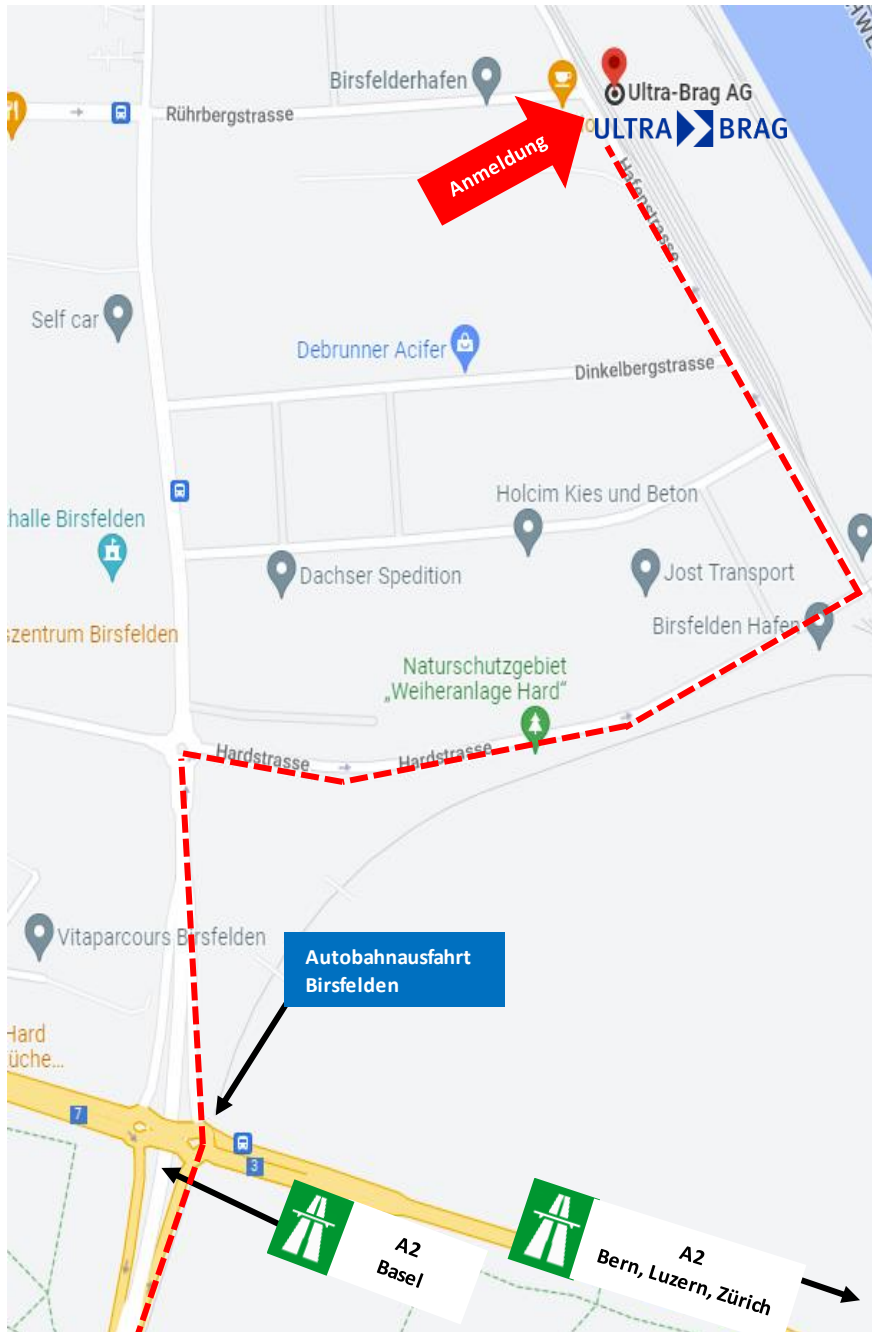

# Anfahrtsplan Terminal Birsfelden

## Terminal Birsfelden

Hafen Strasse 92  
4127 Birsfelden

## Wegbeschreibung

Von Bern/Luzern/Zürich:

- **A2/E35 Richtung Basel** folgen
- **Ausfahrt Richtung Waldeckstrasse** zu nehmen
- Rechts halten und **weiter Richtung Waldeckstrasse**
- Links halten, weiter auf Birsfelden und der **Beschilderung für Birsfelderlafen** folgen
- Im **Kreisverkehr erste Ausfahrt** (Hardstrasse) nehmen
- Weiter auf Hafenstrasse
- Nach **links abbiegen**, um auf Hafenstrasse zu bleiben (Ultra-Brag AG befindet sich auf der rechten Seite)

## Legende

Anfahrt: